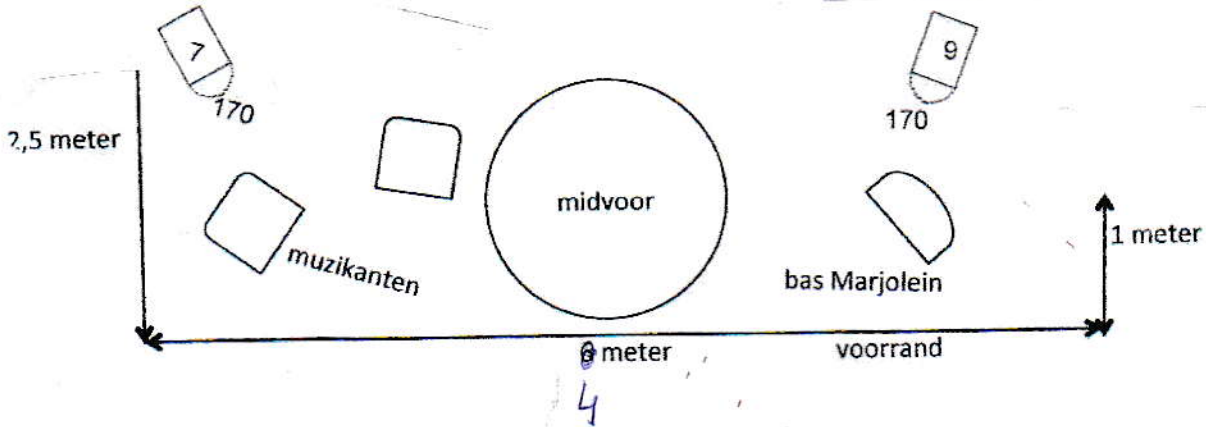

# fond

XI *overpan*

PAR

PC

Profiel

Lichtontwerp:  
Olaf Paulisse  
Theatertechniek en dekors  
[olaf.theater@me.com](mailto:olaf.theater@me.com)  
06 53 22 62 70

1: Front links	7: Topje muzikanten
2: Front midden	8: Spec. bas
3: Front rechts	9: Topje bas
4: Spec. midvoor	10: Tegen 117
5: Topje midvoor	11: Tegen 204
6: Spec. muzikanten	